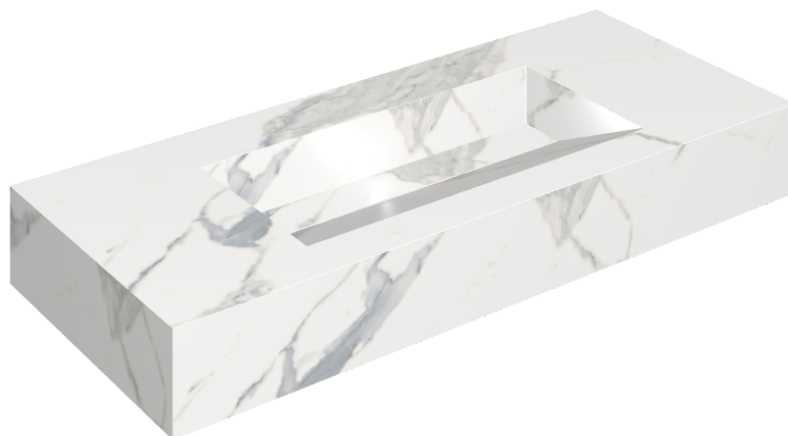

SCHEDA DI CONFIGURAZIONE

Cod. art.: 620810000012

Fly Evo

Washbasin 120

Rivestimento del
prodotto

Stellaris Statuario
White Naturale

I colori e le altre caratteristiche estetiche delle piastrelle presenti nelle illustrazioni presenti sul sito sono puramente indicativi. Guarda sempre i campioni di persona prima dell'acquisto.