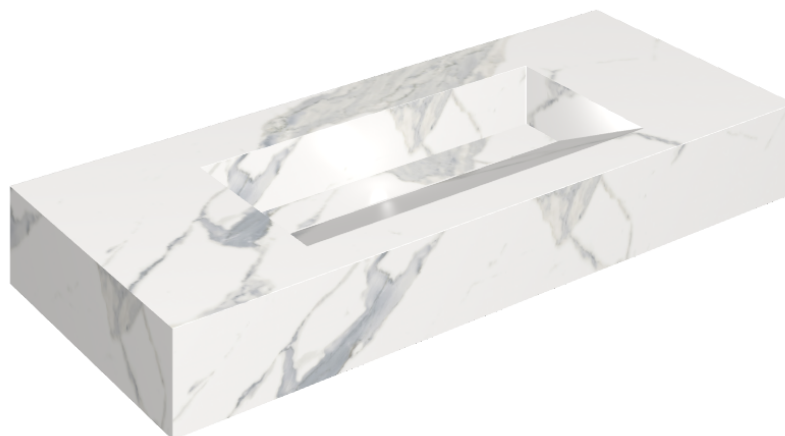

## Washbasin 120

Rivestimento del  
prodotto

Stellaris Statuario  
White Naturale

I colori e le altre caratteristiche estetiche delle piastrelle presenti nelle illustrazioni presenti sul sito sono puramente indicativi. Guarda sempre i campioni di persona prima dell'acquisto.