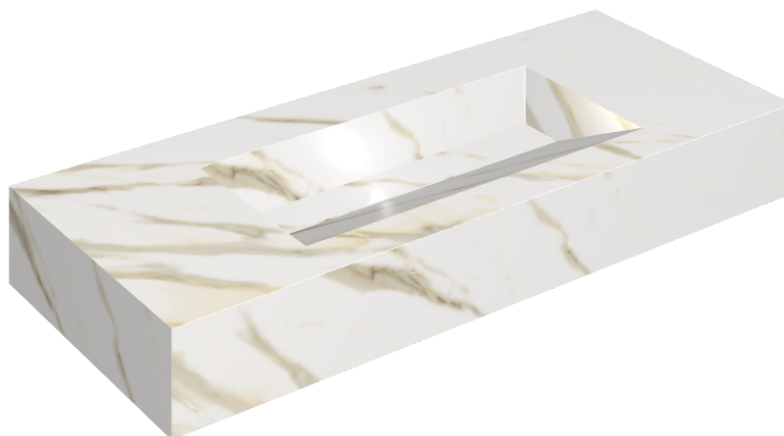

SCHEDA DI CONFIGURAZIONE

Cod. art.: 620810000012

Fly Evo

Washbasin 120

Rivestimento del
prodottoStellaris Calacatta
Gold Naturale

I colori e le altre caratteristiche estetiche delle piastrelle presenti nelle illustrazioni presenti sul sito sono puramente indicativi. Guarda sempre i campioni di persona prima dell'acquisto.