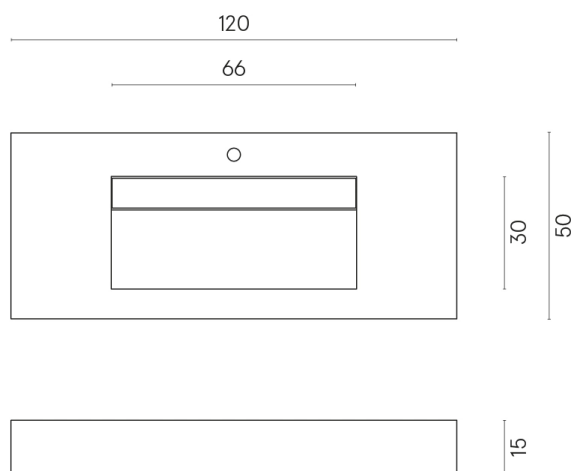

SCHEDA DI CONFIGURAZIONE

Cod. art.: 620810000012

Fly Evo

Washbasin 120

Rivestimento del
prodotto

Stellaris Crystal Pure
Naturale

I colori e le altre caratteristiche estetiche delle piastrelle presenti nelle illustrazioni presenti sul sito sono puramente indicativi. Guarda sempre i campioni di persona prima dell'acquisto.