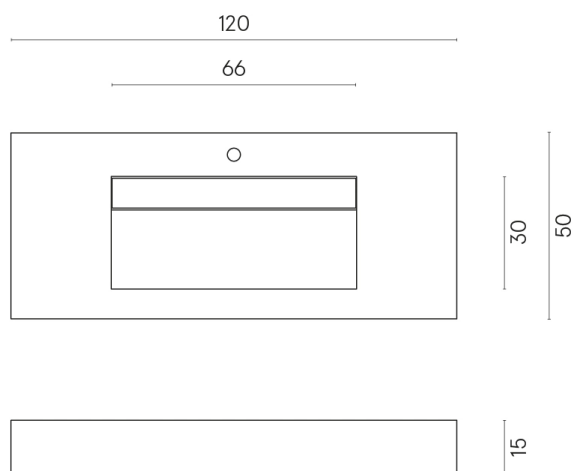

SCHEDA DI CONFIGURAZIONE

Cod. art.: 620810000012

Fly Evo

Washbasin 120

Rivestimento del
prodottoStellaris Tuscania
Grey Naturale

I colori e le altre caratteristiche estetiche delle piastrelle presenti nelle illustrazioni presenti sul sito sono puramente indicativi. Guarda sempre i campioni di persona prima dell'acquisto.