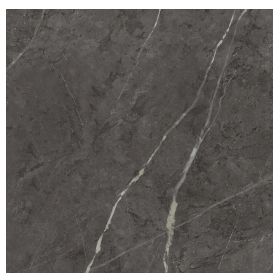

SCHEDA DI CONFIGURAZIONE

Cod. art.: 620810000029

Cube Air

Washbasin 50 Black

Rivestimento del
prodotto

Charme Evo Antracite
Naturale

I colori e le altre caratteristiche estetiche delle piastrelle presenti nelle illustrazioni presenti sul sito sono puramente indicativi. Guarda sempre i campioni di persona prima dell'acquisto.