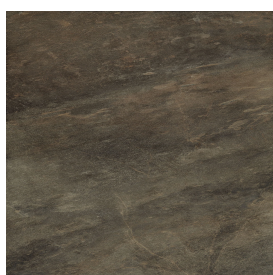

SCHEDA DI CONFIGURAZIONE

Cod. art.:

620810000029

Cube Air

Washbasin 50 Black

Rivestimento del
prodotto

Genesis Mercury
Brown Naturale

I colori e le altre caratteristiche estetiche delle piastrelle presenti nelle illustrazioni presenti sul sito sono puramente indicativi. Guarda sempre i campioni di persona prima dell'acquisto.