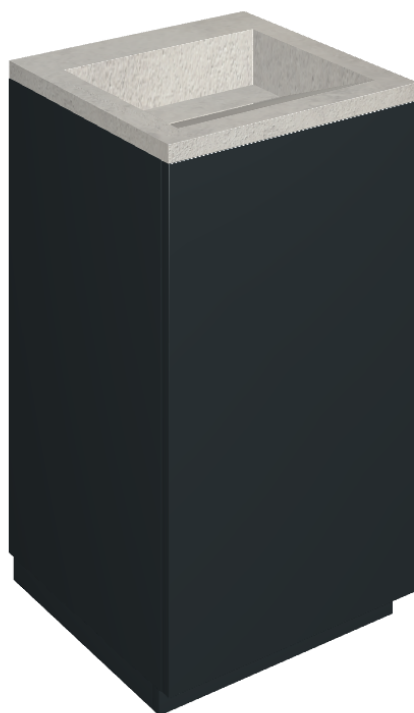

# Cube Air

Washbasin 50 Black

Rivestimento del  
prodotto

Millennium Silver  
Naturale

I colori e le altre caratteristiche estetiche delle piastrelle presenti nelle illustrazioni presenti sul sito sono puramente indicativi. Guarda sempre i campioni di persona prima dell'acquisto.