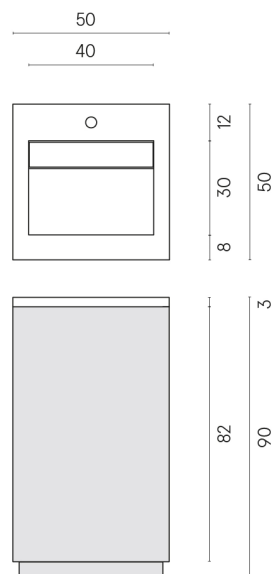

SCHEDA DI CONFIGURAZIONE

Cod. art.: 620810000029

Cube Air

Washbasin 50 Black

Rivestimento del
prodotto

Charme Deluxe
Invisible White
Naturale

I colori e le altre caratteristiche estetiche delle piastrelle presenti nelle illustrazioni presenti sul sito sono puramente indicativi. Guarda sempre i campioni di persona prima dell'acquisto.