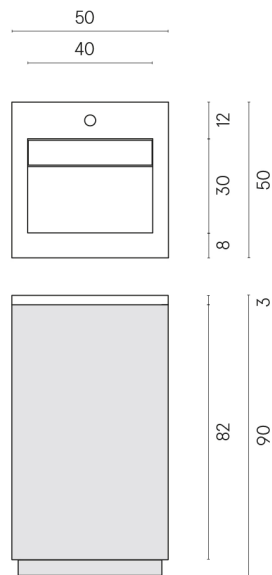

SCHEDA DI CONFIGURAZIONE

Cod. art.:

620810000029

Cube Air

Washbasin 50 Black

Rivestimento del
prodotto

Metropolis Calacatta
Gold Naturale

I colori e le altre caratteristiche estetiche delle piastrelle presenti nelle illustrazioni presenti sul sito sono puramente indicativi. Guarda sempre i campioni di persona prima dell'acquisto.