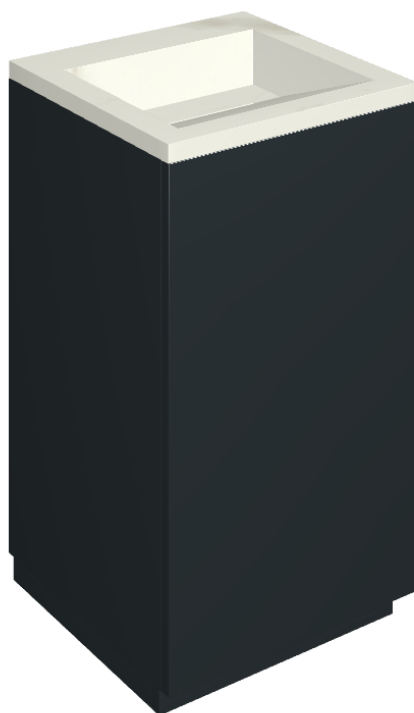

Cod. art.:

620810000029

Cube Air

Washbasin 50 Black

Rivestimento del
prodotto

Metropolis Calacatta
Gold Naturale

I colori e le altre caratteristiche estetiche delle piastrelle presenti nelle illustrazioni presenti sul sito sono puramente indicativi. Guarda sempre i campioni di persona prima dell'acquisto.