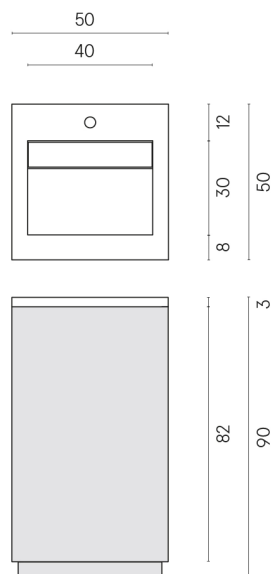

SCHEDA DI CONFIGURAZIONE

Cod. art.:

620810000029

Cube Air

Washbasin 50 Black

Rivestimento del
prodotto

Metropolis Desert
Beige Naturale

I colori e le altre caratteristiche estetiche delle piastrelle presenti nelle illustrazioni presenti sul sito sono puramente indicativi. Guarda sempre i campioni di persona prima dell'acquisto.