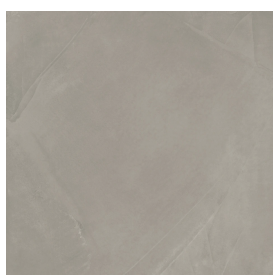

Cod. art.:

620810000029

Cube Air

Washbasin 50 Black

Rivestimento del
prodotto

Continuum Iron
Naturale

I colori e le altre caratteristiche estetiche delle piastrelle presenti nelle illustrazioni presenti sul sito sono puramente indicativi. Guarda sempre i campioni di persona prima dell'acquisto.