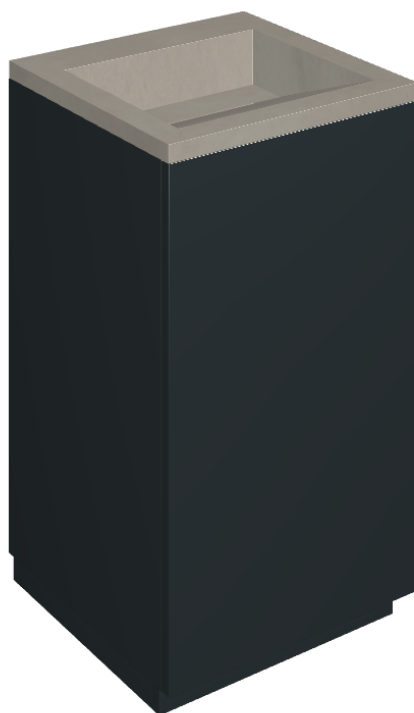

Cod. art.:

620810000029

Cube Air

Washbasin 50 Black

Rivestimento del
prodotto

Continuum Iron
Naturale

I colori e le altre caratteristiche estetiche delle piastrelle presenti nelle illustrazioni presenti sul sito sono puramente indicativi. Guarda sempre i campioni di persona prima dell'acquisto.