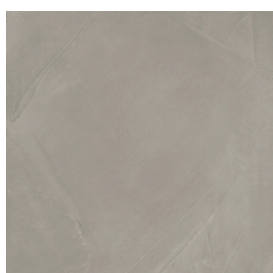

Cod. art.:

620810000029

Cube Air

Washbasin 50 Black

Rivestimento del
prodotto

Continuum Iron
Naturale

I colori e le altre caratteristiche estetiche delle piastrelle presenti nelle illustrazioni presenti sul sito sono puramente indicativi. Guarda sempre i campioni di persona prima dell'acquisto.