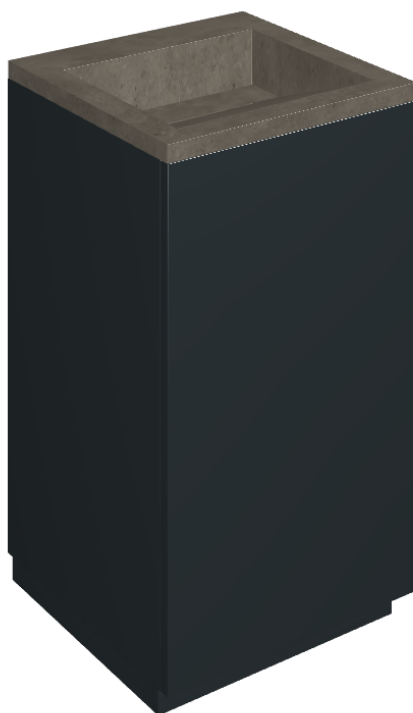

Cod. art.:

620810000029

Cube Air

Washbasin 50 Black

Rivestimento del
prodotto

Eternum Coffee
Naturale

I colori e le altre caratteristiche estetiche delle piastrelle presenti nelle illustrazioni presenti sul sito sono puramente indicativi. Guarda sempre i campioni di persona prima dell'acquisto.

Trova il punto vendita
autorizzato più vicino:

<https://kavkaz.italonceramica.ru/ru/home/dealer/>