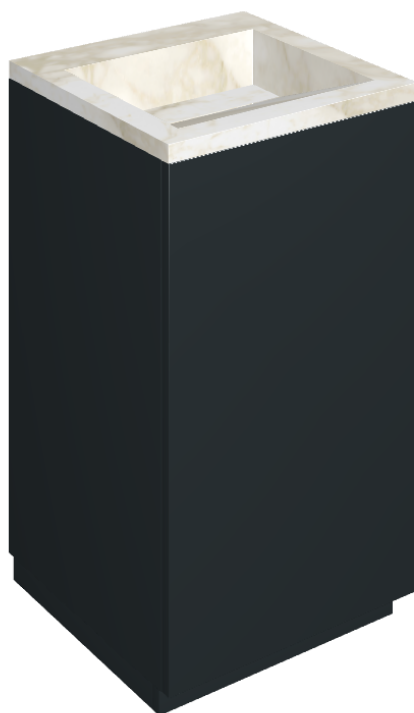

SCHEDA DI CONFIGURAZIONE

Cod. art.: 620810000029

Cube Air

Washbasin 50 Black

Rivestimento del
prodotto
Eternum Carrara Lux

I colori e le altre caratteristiche estetiche delle piastrelle presenti nelle illustrazioni presenti sul sito sono puramente indicativi. Guarda sempre i campioni di persona prima dell'acquisto.