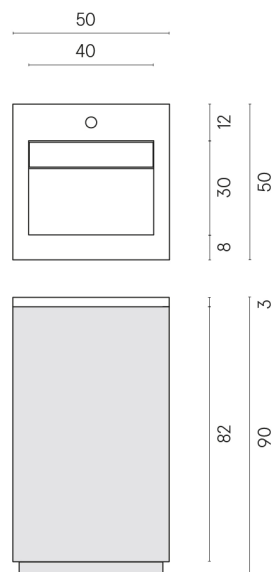

SCHEDA DI CONFIGURAZIONE

Cod. art.: 620810000029

Cube Air

Washbasin 50 Black

Rivestimento del
prodotto

Eternum Glass Coral
Lux

I colori e le altre caratteristiche estetiche delle piastrelle presenti nelle illustrazioni presenti sul sito sono puramente indicativi. Guarda sempre i campioni di persona prima dell'acquisto.

**Trova il punto vendita
autorizzato più vicino:**

<https://kavkaz.italonceramica.ru/ru/home/dealer/>