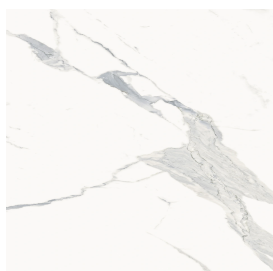

# Cube Air

Washbasin 50 Black

Rivestimento del  
prodotto

Stellaris Statuario  
White Naturale

I colori e le altre caratteristiche estetiche delle piastrelle presenti nelle illustrazioni presenti sul sito sono puramente indicativi. Guarda sempre i campioni di persona prima dell'acquisto.