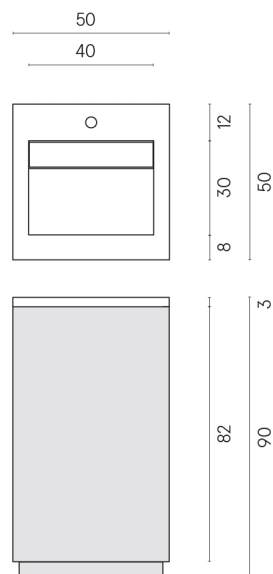

SCHEDA DI CONFIGURAZIONE

Cod. art.: 620810000029

Cube Air

Washbasin 50 Black

Rivestimento del
prodotto
Stellaris Elegant Silver
Naturale

I colori e le altre caratteristiche estetiche delle piastrelle presenti nelle illustrazioni presenti sul sito sono puramente indicativi. Guarda sempre i campioni di persona prima dell'acquisto.