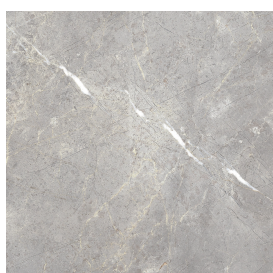

# Cube Air

Washbasin 50 White

Rivestimento del  
prodotto

Charme Evo Imperiale  
Naturale

I colori e le altre caratteristiche estetiche delle piastrelle presenti nelle illustrazioni presenti sul sito sono puramente indicativi. Guarda sempre i campioni di persona prima dell'acquisto.