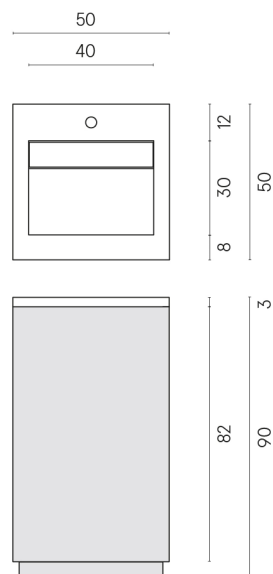

SCHEDA DI CONFIGURAZIONE

Cod. art.: 620810000028

Cube Air

Washbasin 50 White

Rivestimento del
prodotto

Charme Evo Imperiale
Naturale

I colori e le altre caratteristiche estetiche delle piastrelle presenti nelle illustrazioni presenti sul sito sono puramente indicativi. Guarda sempre i campioni di persona prima dell'acquisto.