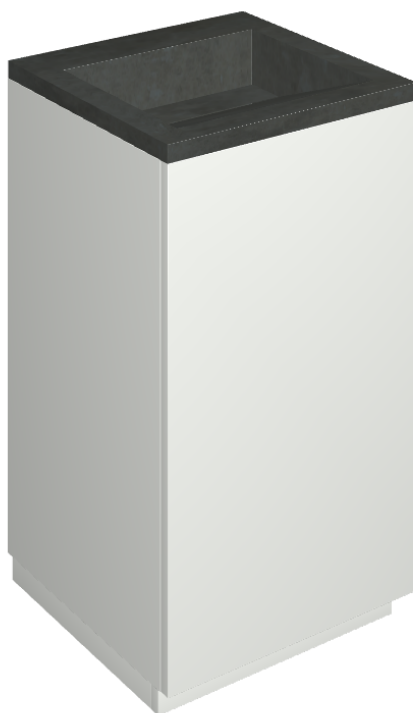

Cod. art.:

620810000028

Cube Air

Washbasin 50 White

Rivestimento del
prodotto

Surface Steel
Naturale

I colori e le altre caratteristiche estetiche delle piastrelle presenti nelle illustrazioni presenti sul sito sono puramente indicativi. Guarda sempre i campioni di persona prima dell'acquisto.