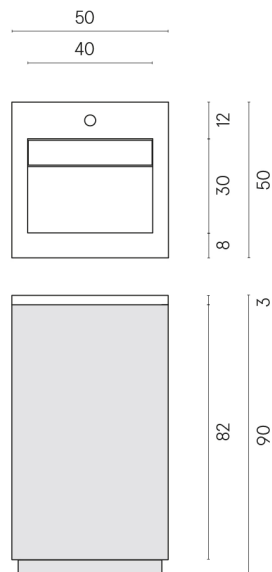

SCHEDA DI CONFIGURAZIONE

Cod. art.:

620810000028

Cube Air

Washbasin 50 White

Rivestimento del
prodotto

Genesis Venus Cream
Naturale

I colori e le altre caratteristiche estetiche delle piastrelle presenti nelle illustrazioni presenti sul sito sono puramente indicativi. Guarda sempre i campioni di persona prima dell'acquisto.