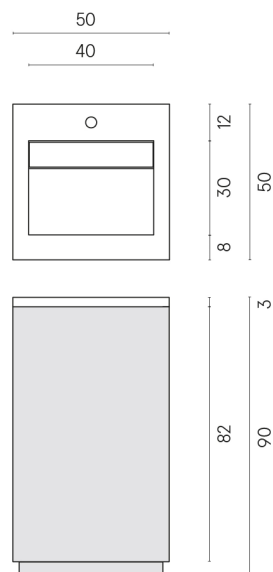

SCHEDA DI CONFIGURAZIONE

Cod. art.:

620810000028

Cube Air

Washbasin 50 White

Rivestimento del
prodotto

Genesis Saturn Grey
Naturale

I colori e le altre caratteristiche estetiche delle piastrelle presenti nelle illustrazioni presenti sul sito sono puramente indicativi. Guarda sempre i campioni di persona prima dell'acquisto.