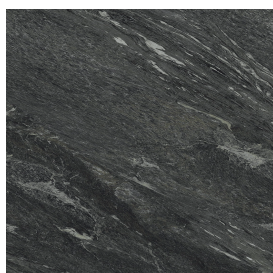

SCHEDA DI CONFIGURAZIONE

Cod. art.:

620810000028

Cube Air

Washbasin 50 White

Rivestimento del
prodotto

Skyfall Nero Smeraldo
Naturale

I colori e le altre caratteristiche estetiche delle piastrelle presenti nelle illustrazioni presenti sul sito sono puramente indicativi. Guarda sempre i campioni di persona prima dell'acquisto.