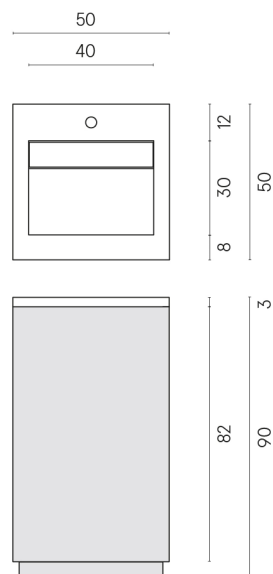

SCHEDA DI CONFIGURAZIONE

Cod. art.: 620810000028

Cube Air

Washbasin 50 White

Rivestimento del prodotto

Charme Deluxe
Invisible White
Naturale

I colori e le altre caratteristiche estetiche delle piastrelle presenti nelle illustrazioni presenti sul sito sono puramente indicativi. Guarda sempre i campioni di persona prima dell'acquisto.