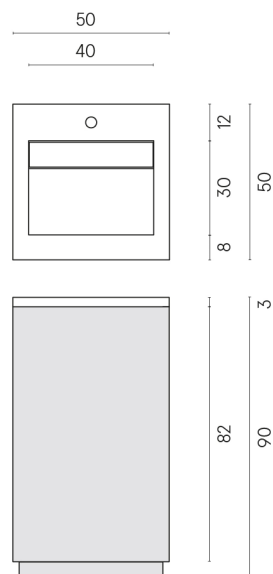

SCHEDA DI CONFIGURAZIONE

Cod. art.: 620810000028

Cube Air

Washbasin 50 White

Rivestimento del
prodotto

Charme Deluxe Grigio
Orobico Naturale

I colori e le altre caratteristiche estetiche delle piastrelle presenti nelle illustrazioni presenti sul sito sono puramente indicativi. Guarda sempre i campioni di persona prima dell'acquisto.