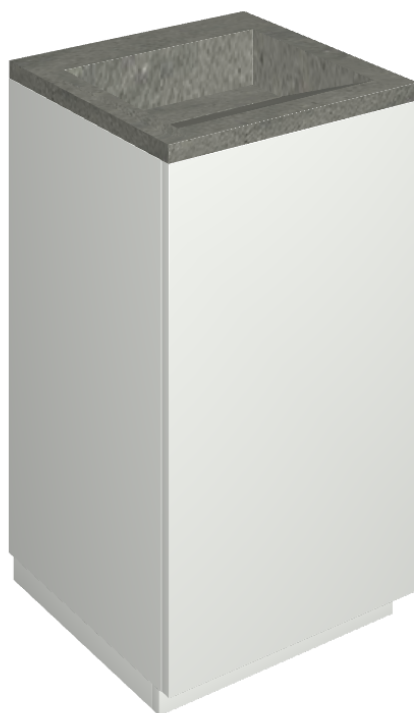

Cod. art.:

620810000028

# Cube Air

Washbasin 50 White

Rivestimento del  
prodotto

Metropolis Graphite  
Dark Naturale

I colori e le altre caratteristiche estetiche delle piastrelle presenti nelle illustrazioni presenti sul sito sono puramente indicativi. Guarda sempre i campioni di persona prima dell'acquisto.