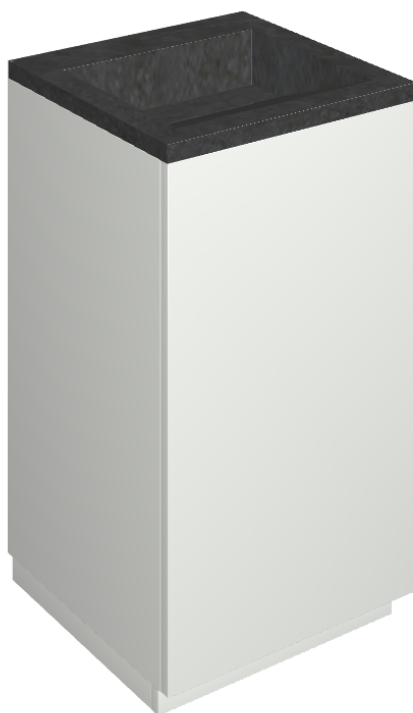

SCHEDA DI CONFIGURAZIONE

Cod. art.:

620810000028

# Cube Air

Washbasin 50 White

Rivestimento del  
prodotto

Metropolis Imperial  
Black Naturale

I colori e le altre caratteristiche estetiche delle piastrelle presenti nelle illustrazioni presenti sul sito sono puramente indicativi. Guarda sempre i campioni di persona prima dell'acquisto.