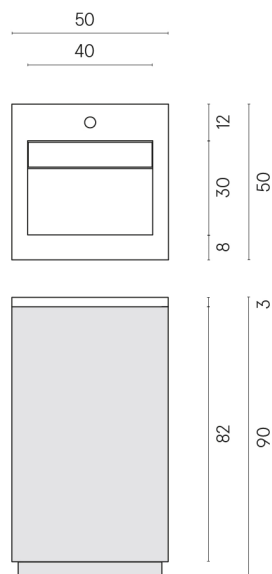

SCHEDA DI CONFIGURAZIONE

Cod. art.: 620810000028

Cube Air

Washbasin 50 White

Rivestimento del
prodotto

Continuum Pure
Naturale

I colori e le altre caratteristiche estetiche delle piastrelle presenti nelle illustrazioni presenti sul sito sono puramente indicativi. Guarda sempre i campioni di persona prima dell'acquisto.