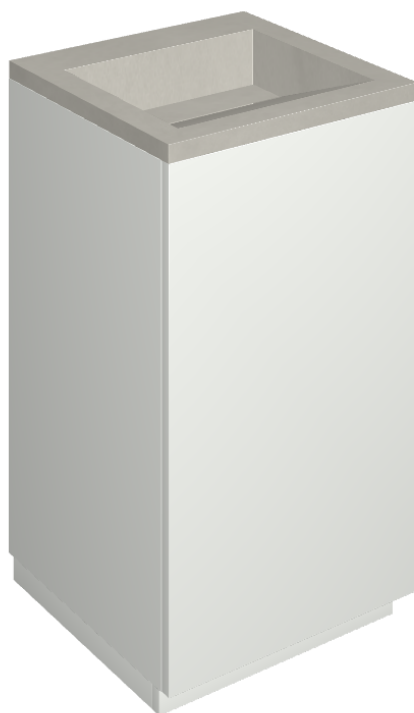

SCHEDA DI CONFIGURAZIONE

Cod. art.: 620810000028

Cube Air

Washbasin 50 White

Rivestimento del
prodotto

Continuum Silver
Naturale

I colori e le altre caratteristiche estetiche delle piastrelle presenti nelle illustrazioni presenti sul sito sono puramente indicativi. Guarda sempre i campioni di persona prima dell'acquisto.