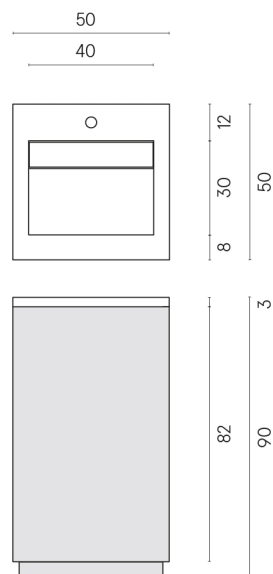

SCHEDA DI CONFIGURAZIONE

Cod. art.: 620810000028

Cube Air

Washbasin 50 White

Rivestimento del
prodotto

Continuum Silver
Naturale

I colori e le altre caratteristiche estetiche delle piastrelle presenti nelle illustrazioni presenti sul sito sono puramente indicativi. Guarda sempre i campioni di persona prima dell'acquisto.