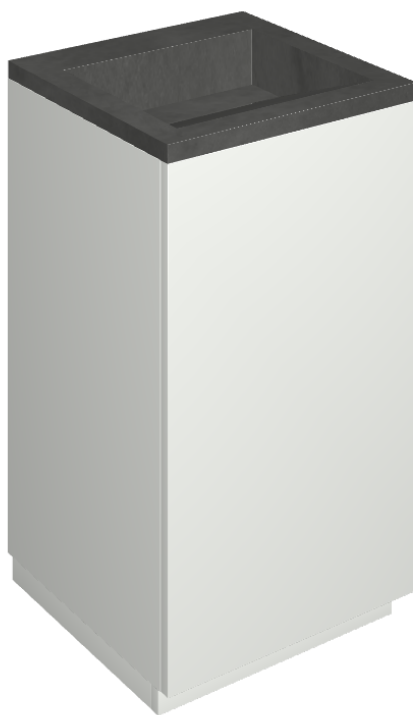

Cod. art.:

620810000028

Cube Air

Washbasin 50 White

Rivestimento del
prodotto

Continuum Petrol
Naturale

I colori e le altre caratteristiche estetiche delle piastrelle presenti nelle illustrazioni presenti sul sito sono puramente indicativi. Guarda sempre i campioni di persona prima dell'acquisto.