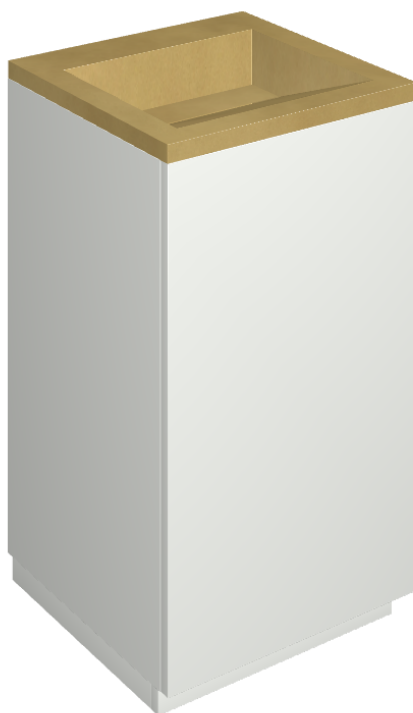

Cod. art.:

620810000028

Cube Air

Washbasin 50 White

Rivestimento del
prodotto

Continuum Brass
Gold Lappato

I colori e le altre caratteristiche estetiche delle piastrelle presenti nelle illustrazioni presenti sul sito sono puramente indicativi. Guarda sempre i campioni di persona prima dell'acquisto.