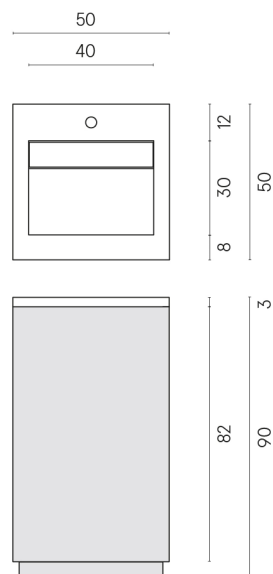

SCHEDA DI CONFIGURAZIONE

Cod. art.: 620810000028

Cube Air

Washbasin 50 White

Rivestimento del
prodotto

Stellaris Dover Light
Naturale

I colori e le altre caratteristiche estetiche delle piastrelle presenti nelle illustrazioni presenti sul sito sono puramente indicativi. Guarda sempre i campioni di persona prima dell'acquisto.