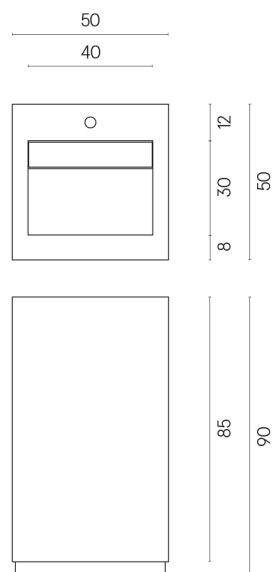

SCHEDA DI CONFIGURAZIONE

Cod. art.:

620810000014

Cube Evo

Washbasin 50

Rivestimento del
prodotto

Terraviva Grey
Naturale

I colori e le altre caratteristiche estetiche delle piastrelle presenti nelle illustrazioni presenti sul sito sono puramente indicativi. Guarda sempre i campioni di persona prima dell'acquisto.