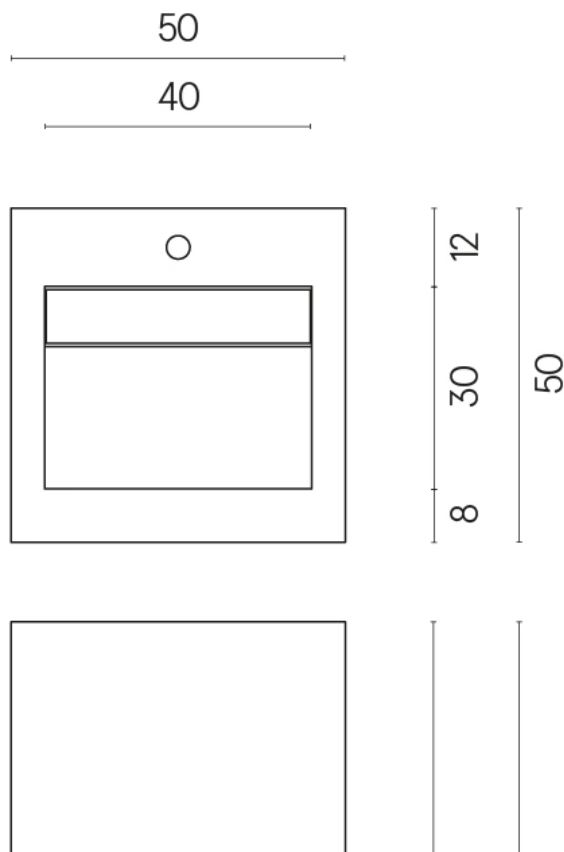

SCHEDA DI CONFIGURAZIONE

Cod. art.:

620810000014

Cube Evo

Washbasin 50

Rivestimento del prodotto

Charme Advance
Platinum White
Naturale

I colori e le altre caratteristiche estetiche delle piastrelle presenti nelle illustrazioni presenti sul sito sono puramente indicativi. Guarda sempre i campioni di persona prima dell'acquisto.