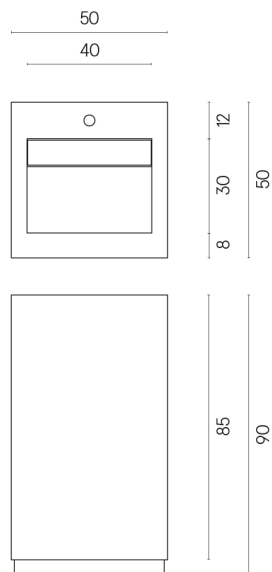

SCHEDA DI CONFIGURAZIONE

Cod. art.:

620810000014

Cube Evo

Washbasin 50

Rivestimento del prodottoCharme Advance
Crema Delicato
Naturale

I colori e le altre caratteristiche estetiche delle piastrelle presenti nelle illustrazioni presenti sul sito sono puramente indicativi. Guarda sempre i campioni di persona prima dell'acquisto.