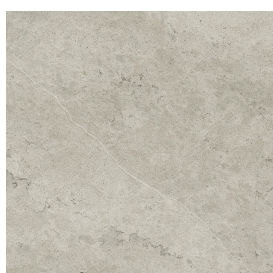

Cod. art.:

620810000014

Cube Evo

Washbasin 50

Rivestimento del
prodotto

Metropolis Absolut
Silver Naturale

I colori e le altre caratteristiche estetiche delle piastrelle presenti nelle illustrazioni presenti sul sito sono puramente indicativi. Guarda sempre i campioni di persona prima dell'acquisto.