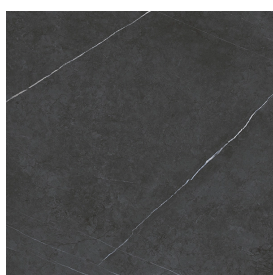

SCHEDA DI CONFIGURAZIONE

Cod. art.:

620810000014

Cube Evo

Washbasin 50

Rivestimento del
prodotto

Metropolis Imperial
Black Naturale

I colori e le altre caratteristiche estetiche delle piastrelle presenti nelle illustrazioni presenti sul sito sono puramente indicativi. Guarda sempre i campioni di persona prima dell'acquisto.