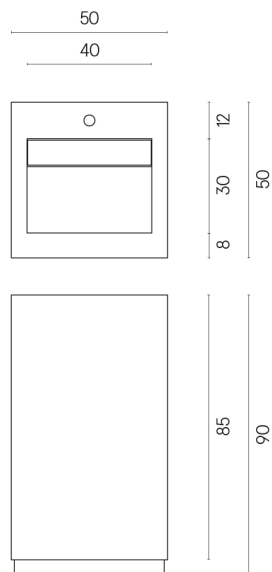

SCHEDA DI CONFIGURAZIONE

Cod. art.:

620810000014

Cube Evo

Washbasin 50

Rivestimento del
prodotto

Materia Helio Cerato

I colori e le altre caratteristiche estetiche delle piastrelle presenti nelle illustrazioni presenti sul sito sono puramente indicativi. Guarda sempre i campioni di persona prima dell'acquisto.