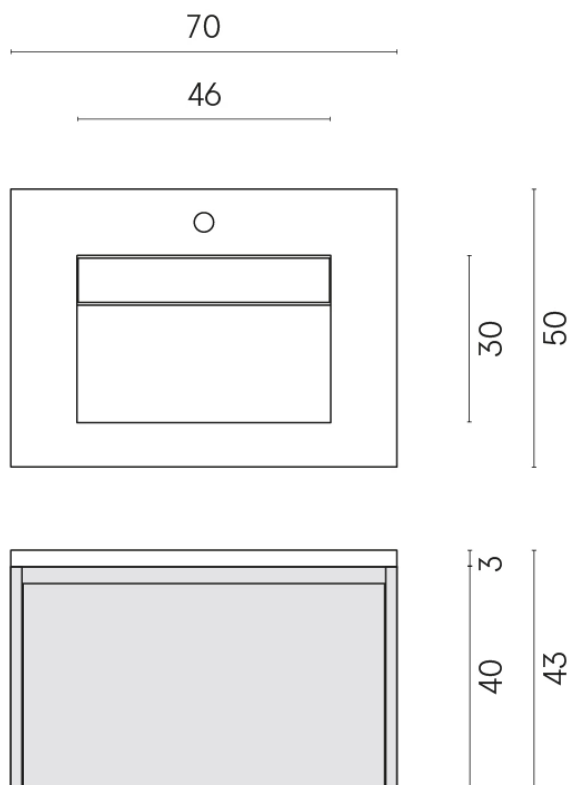

SCHEDA DI CONFIGURAZIONE

Cod. art.: 620810000024

Fly Air

Washbasin 70 Black

Rivestimento del prodotto

Contempora Flare
Cerato

I colori e le altre caratteristiche estetiche delle piastrelle presenti nelle illustrazioni presenti sul sito sono puramente indicativi. Guarda sempre i campioni di persona prima dell'acquisto.