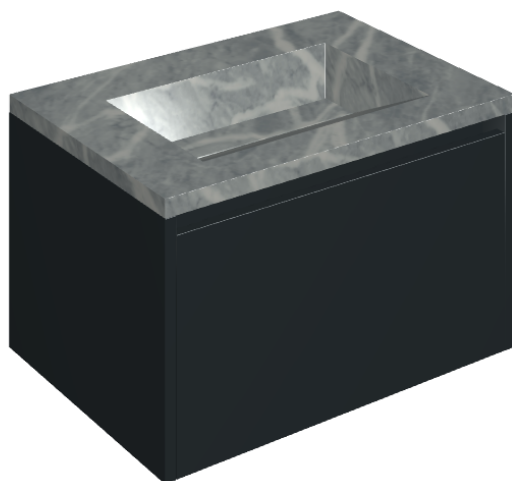

## Washbasin 70 Black

Rivestimento del  
prodotto

Charme Extra Atlantic  
Naturale

I colori e le altre caratteristiche estetiche delle piastrelle presenti nelle illustrazioni presenti sul sito sono puramente indicativi. Guarda sempre i campioni di persona prima dell'acquisto.