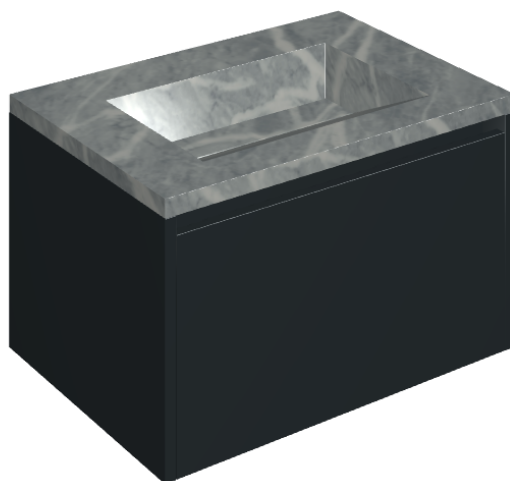

SCHEDA DI CONFIGURAZIONE

Cod. art.: 620810000024

Fly Air

Washbasin 70 Black

Rivestimento del
prodotto

Charme Extra Atlantic
Naturale

I colori e le altre caratteristiche estetiche delle piastrelle presenti nelle illustrazioni presenti sul sito sono puramente indicativi. Guarda sempre i campioni di persona prima dell'acquisto.