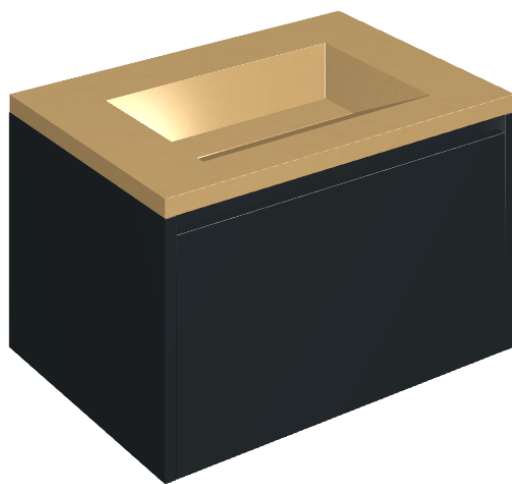

## Washbasin 70 Black

Rivestimento del  
prodotto

Surface Sun Cerato

I colori e le altre caratteristiche estetiche delle piastrelle presenti nelle illustrazioni presenti sul sito sono puramente indicativi. Guarda sempre i campioni di persona prima dell'acquisto.