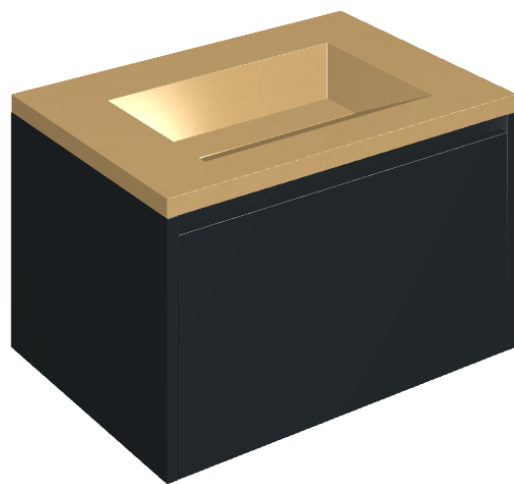

## Washbasin 70 Black

Rivestimento del  
prodotto  
Surface Sun Cerato

I colori e le altre caratteristiche estetiche delle piastrelle presenti nelle illustrazioni presenti sul sito sono puramente indicativi. Guarda sempre i campioni di persona prima dell'acquisto.