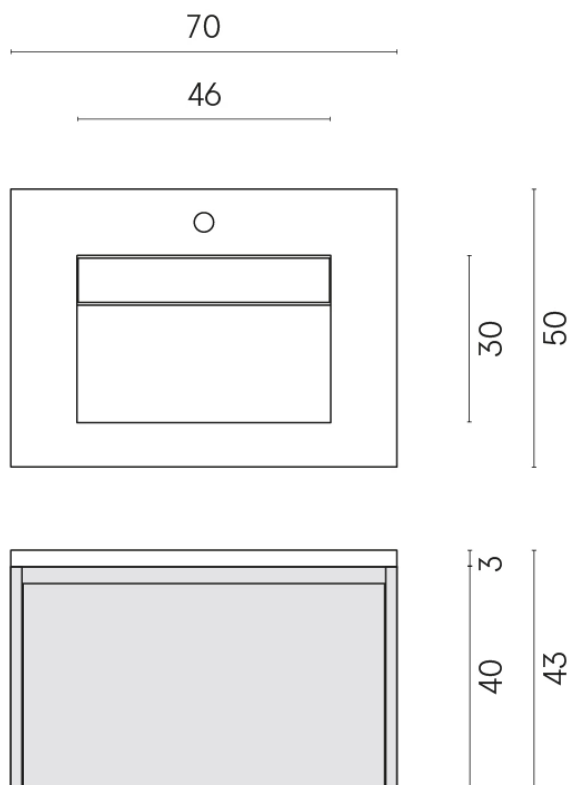

SCHEDA DI CONFIGURAZIONE

Cod. art.: 620810000024

Fly Air

Washbasin 70 Black

Rivestimento del
prodotto

Millennium Pure
Naturale

I colori e le altre caratteristiche estetiche delle piastrelle presenti nelle illustrazioni presenti sul sito sono puramente indicativi. Guarda sempre i campioni di persona prima dell'acquisto.