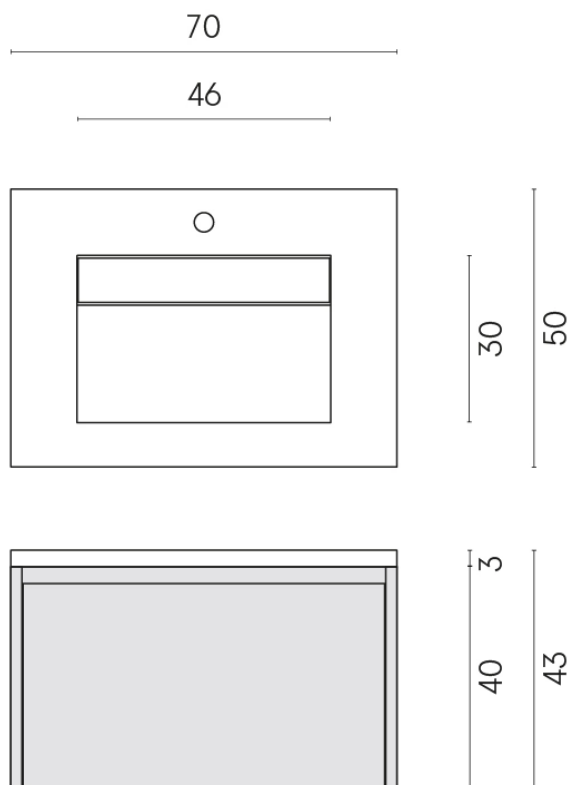

SCHEDA DI CONFIGURAZIONE

Cod. art.: 620810000024

Fly Air

Washbasin 70 Black

Rivestimento del
prodotto

Millennium Silver
Naturale

I colori e le altre caratteristiche estetiche delle piastrelle presenti nelle illustrazioni presenti sul sito sono puramente indicativi. Guarda sempre i campioni di persona prima dell'acquisto.