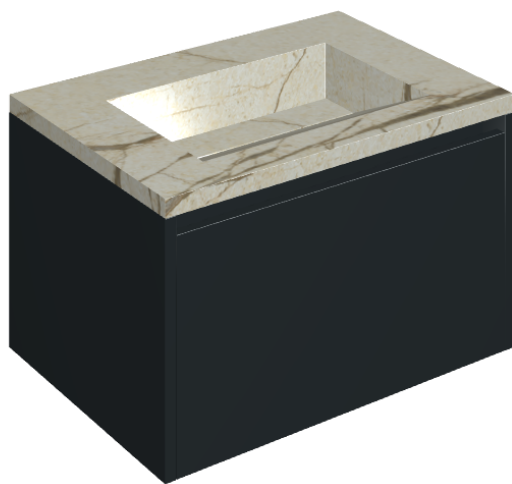

SCHEDA DI CONFIGURAZIONE

Cod. art.:

620810000024

Fly Air

Washbasin 70 Black

Rivestimento del
prodotto

Charme Deluxe
Cream River Naturale

I colori e le altre caratteristiche estetiche delle piastrelle presenti nelle illustrazioni presenti sul sito sono puramente indicativi. Guarda sempre i campioni di persona prima dell'acquisto.