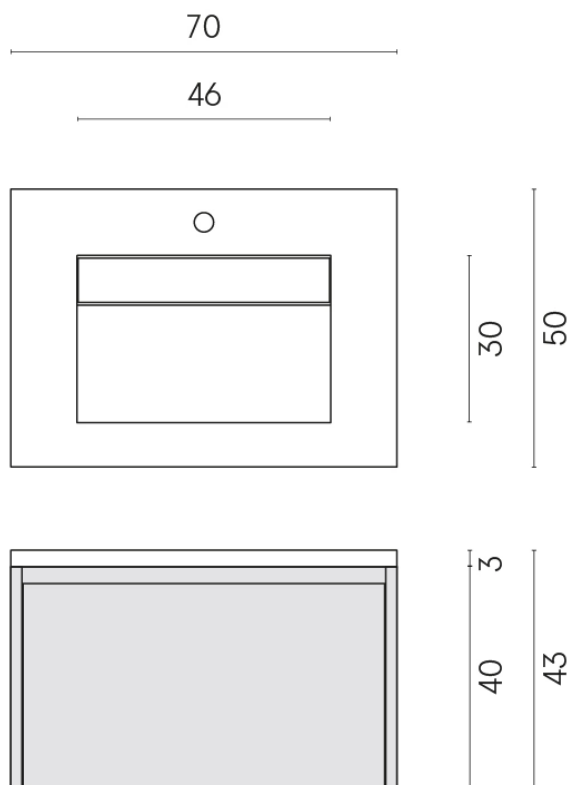

SCHEDA DI CONFIGURAZIONE

Cod. art.: 620810000024

Fly Air

Washbasin 70 Black

Rivestimento del
prodotto

Charme Deluxe
Cream River Naturale

I colori e le altre caratteristiche estetiche delle piastrelle presenti nelle illustrazioni presenti sul sito sono puramente indicativi. Guarda sempre i campioni di persona prima dell'acquisto.