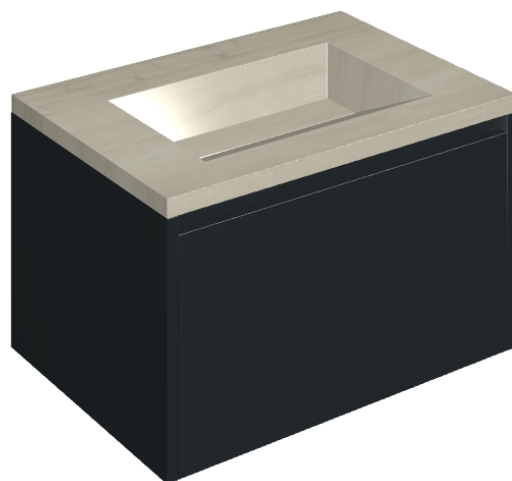

## Washbasin 70 Black

Rivestimento del  
prodotto

Charme Advance Silk  
Grey Cerato

I colori e le altre caratteristiche estetiche delle piastrelle presenti nelle illustrazioni presenti sul sito sono puramente indicativi. Guarda sempre i campioni di persona prima dell'acquisto.