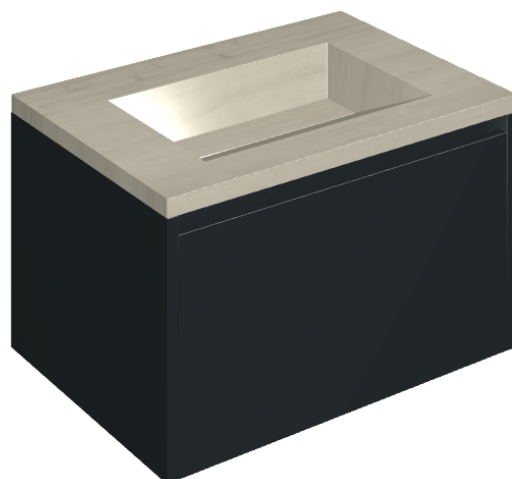

SCHEDA DI CONFIGURAZIONE

Cod. art.: 620810000024

Fly Air

Washbasin 70 Black

Rivestimento del
prodotto

Charme Advance Silk
Grey Cerato

I colori e le altre caratteristiche estetiche delle piastrelle presenti nelle illustrazioni presenti sul sito sono puramente indicativi. Guarda sempre i campioni di persona prima dell'acquisto.