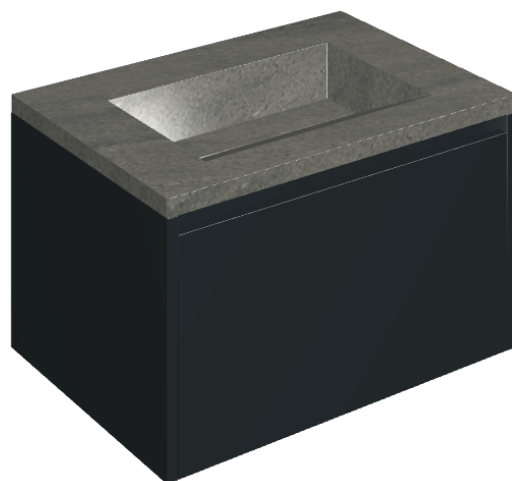

## Washbasin 70 Black

Rivestimento del  
prodotto

Metropolis Graphite  
Dark Naturale

I colori e le altre caratteristiche estetiche delle piastrelle presenti nelle illustrazioni presenti sul sito sono puramente indicativi. Guarda sempre i campioni di persona prima dell'acquisto.