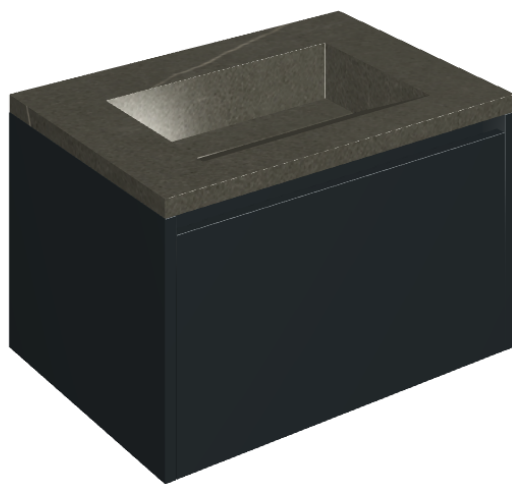

SCHEDA DI CONFIGURAZIONE

Cod. art.: 620810000024

Fly Air

Washbasin 70 Black

Rivestimento del
prodotto
Metropolis Arcadia
Brown Naturale

I colori e le altre caratteristiche estetiche delle piastrelle presenti nelle illustrazioni presenti sul sito sono puramente indicativi. Guarda sempre i campioni di persona prima dell'acquisto.