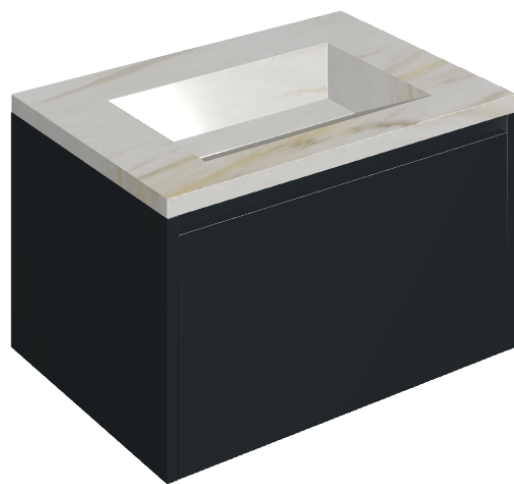

SCHEDA DI CONFIGURAZIONE

Cod. art.: 620810000024

Fly Air

Washbasin 70 Black

Rivestimento del
prodotto

Stellaris Carrara Ivory
Naturale

I colori e le altre caratteristiche estetiche delle piastrelle presenti nelle illustrazioni presenti sul sito sono puramente indicativi. Guarda sempre i campioni di persona prima dell'acquisto.