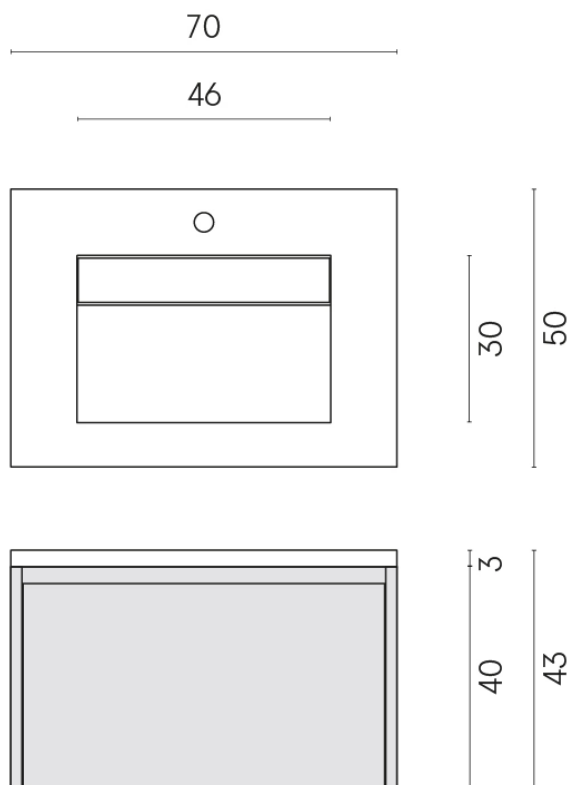

SCHEDA DI CONFIGURAZIONE

Cod. art.: 620810000024

Fly Air

Washbasin 70 Black

Rivestimento del
prodotto

Stellaris Carrara Ivory
Naturale

I colori e le altre caratteristiche estetiche delle piastrelle presenti nelle illustrazioni presenti sul sito sono puramente indicativi. Guarda sempre i campioni di persona prima dell'acquisto.