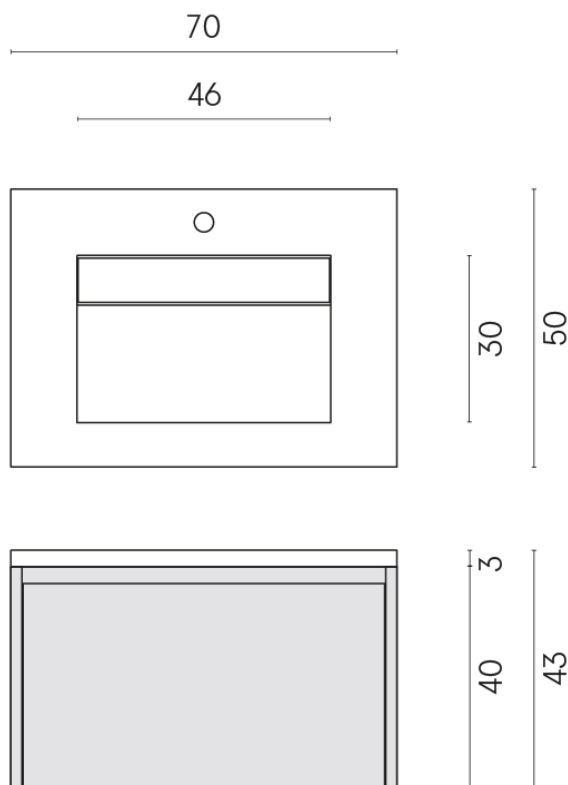

SCHEDA DI CONFIGURAZIONE

Cod. art.: 620810000024

Fly Air

Washbasin 70 Black

Rivestimento del
prodotto

Stellaris Crystal Pure
Naturale

I colori e le altre caratteristiche estetiche delle piastrelle presenti nelle illustrazioni presenti sul sito sono puramente indicativi. Guarda sempre i campioni di persona prima dell'acquisto.