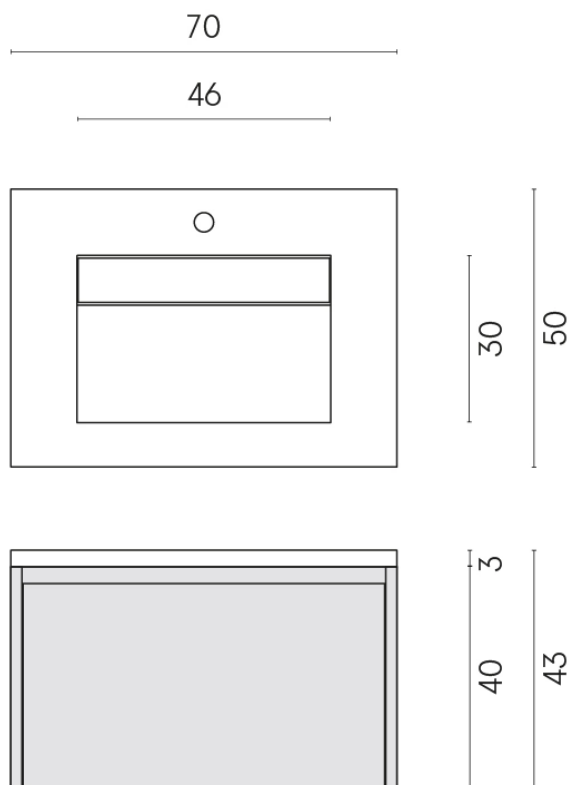

SCHEDA DI CONFIGURAZIONE

Cod. art.: 620810000024

Fly Air

Washbasin 70 Black

Rivestimento del
prodotto

Stellaris Dover Light
Naturale

I colori e le altre caratteristiche estetiche delle piastrelle presenti nelle illustrazioni presenti sul sito sono puramente indicativi. Guarda sempre i campioni di persona prima dell'acquisto.