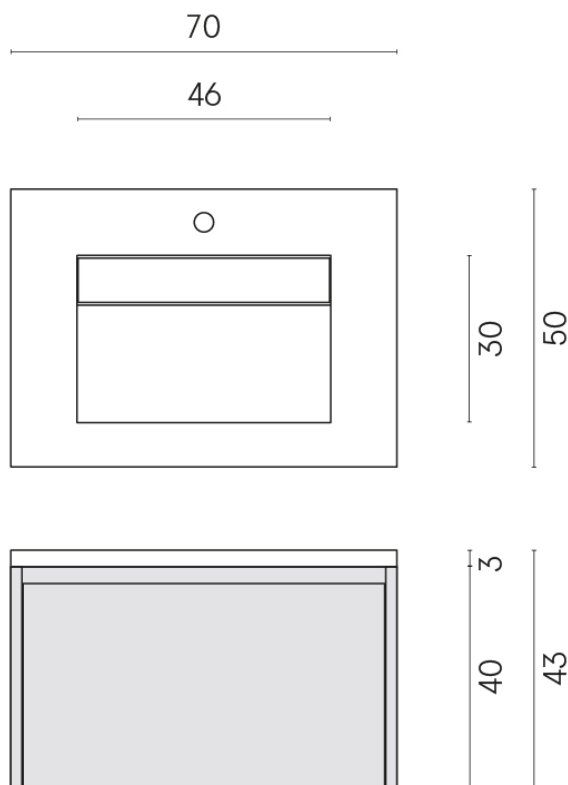

SCHEDA DI CONFIGURAZIONE

Cod. art.: 620810000024

Fly Air

Washbasin 70 Black

Rivestimento del
prodotto

Materia Carbonio
Cerato

I colori e le altre caratteristiche estetiche delle piastrelle presenti nelle illustrazioni presenti sul sito sono puramente indicativi. Guarda sempre i campioni di persona prima dell'acquisto.