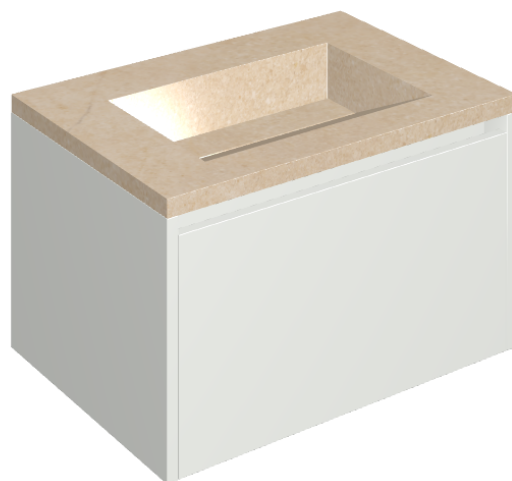

## Washbasin 70 White

Rivestimento del  
prodotto

Contempora Flare  
Cerato

I colori e le altre caratteristiche estetiche delle piastrelle presenti nelle illustrazioni presenti sul sito sono puramente indicativi. Guarda sempre i campioni di persona prima dell'acquisto.