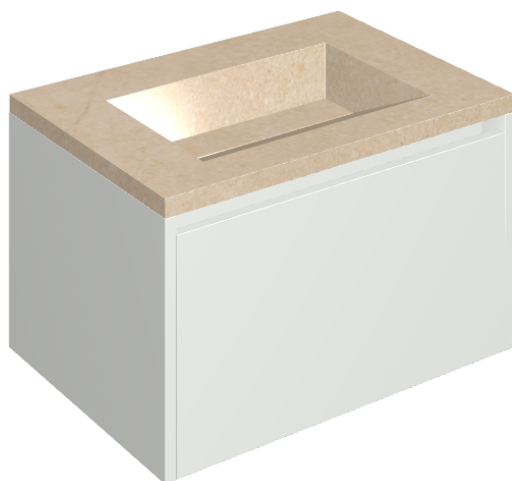

## Washbasin 70 White

Rivestimento del  
prodotto

Contempora Flare  
Cerato

I colori e le altre caratteristiche estetiche delle piastrelle presenti nelle illustrazioni presenti sul sito sono puramente indicativi. Guarda sempre i campioni di persona prima dell'acquisto.